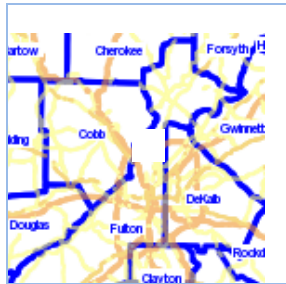

[Zoom County](#)
[Zoom to Box](#)
[Zoom In](#)
[Zoom Out](#)
[Pan by Hand](#)
[Get Info](#)
[Zoom To Parcel](#)
[Center On Parcel](#)
[Measure](#)
[Area Tool](#)
[Print Page](#)
[Search Sales](#)

Additional Options

[Fulton Home](#)

Controls

Available Layers

- Parcels
- Dimensions
- Parcel Numbers
- Address #
- Yearly Sales
- Roads
- Flood Map
- Lakes & Rivers
- Aerial Photos

[show scale](#)

lat:33°54'57" lon:-84°24'28"